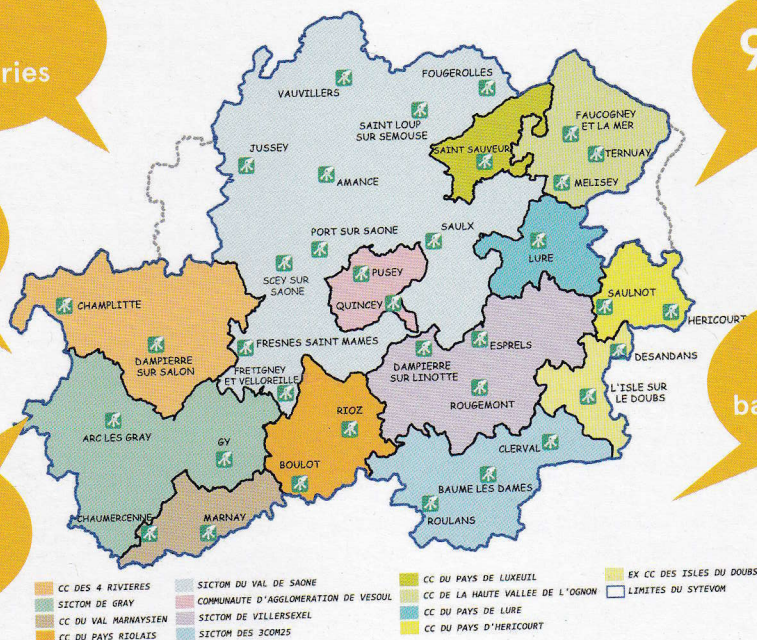

LES DÉCHETTERIES

Elles sont au nombre de 35 sur le territoire du SYTEVOM, réparties sur l'ensemble des bassins de population pour être accessibles au quotidien par le plus grand nombre d'utilisateurs. L'accès aux déchetteries est libre et gratuit pour les particuliers.

Le contrôle d'accès est mis en place sur 14 déchetteries : à Boulot, Rioz, Marnay, Arc les Gray, Gy, Baume les Dames, Esprels, Jussey, Fougerolles, Saint Loup, Saint Sauveur, Lure, Port sur Saône et Roulans.

Toutes les autres matières sont acceptées à titre gratuit.

35
déchettes

278
kg/hab

61
agents de
déchettes

921 231
usagers

25 007
badges distribués

En 2017, plus de 921 231 usagers du SYTEVOM les ont fréquentées pour un tonnage global de 74 094 tonnes, soit environ 278 kg/hab, avec une augmentation de 8,6 % par rapport à 2016. Pour rappel, 3 nouvelles déchetteries ont été intégrées depuis le 1^{er} janvier 2017 : Desandans, l'Isle sur le Doubs et Roulans.